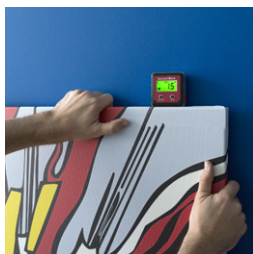

AYR®

LEVEL BOX

Tecnología para
medición de ángulos

CÁLCULO PRECISO DE ÁNGULOS

- Pantalla con retroiluminación automática
- Modos de medición absoluta y relativa
- Medida de ángulos en grados
- Rango de trabajo 4 x 90°
- Inversión de dígitos automática para lecturas inversas
- Base magnética
- Incluye estuche y pila AAA.