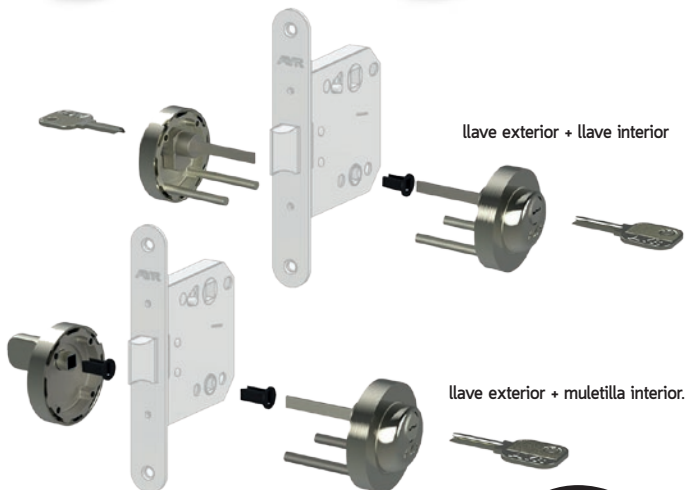

- El sistema CLOSE inventado por AYR continúa creciendo con fuerza.
- Mejoramos la presentación en envase blister haciéndolo más atractivo y sobretodo más comunicativo.
- Y ampliamos la gama con la nueva roseta r. 50

!Nuevo diseño de packaging!

103-37

103-50

montaje close

AYR

desde 1963 abriendo tus puertas

Telf. + 34 96 555 22 00

info@ayr.es

Se adapta a picaportes a partir de **47mm**